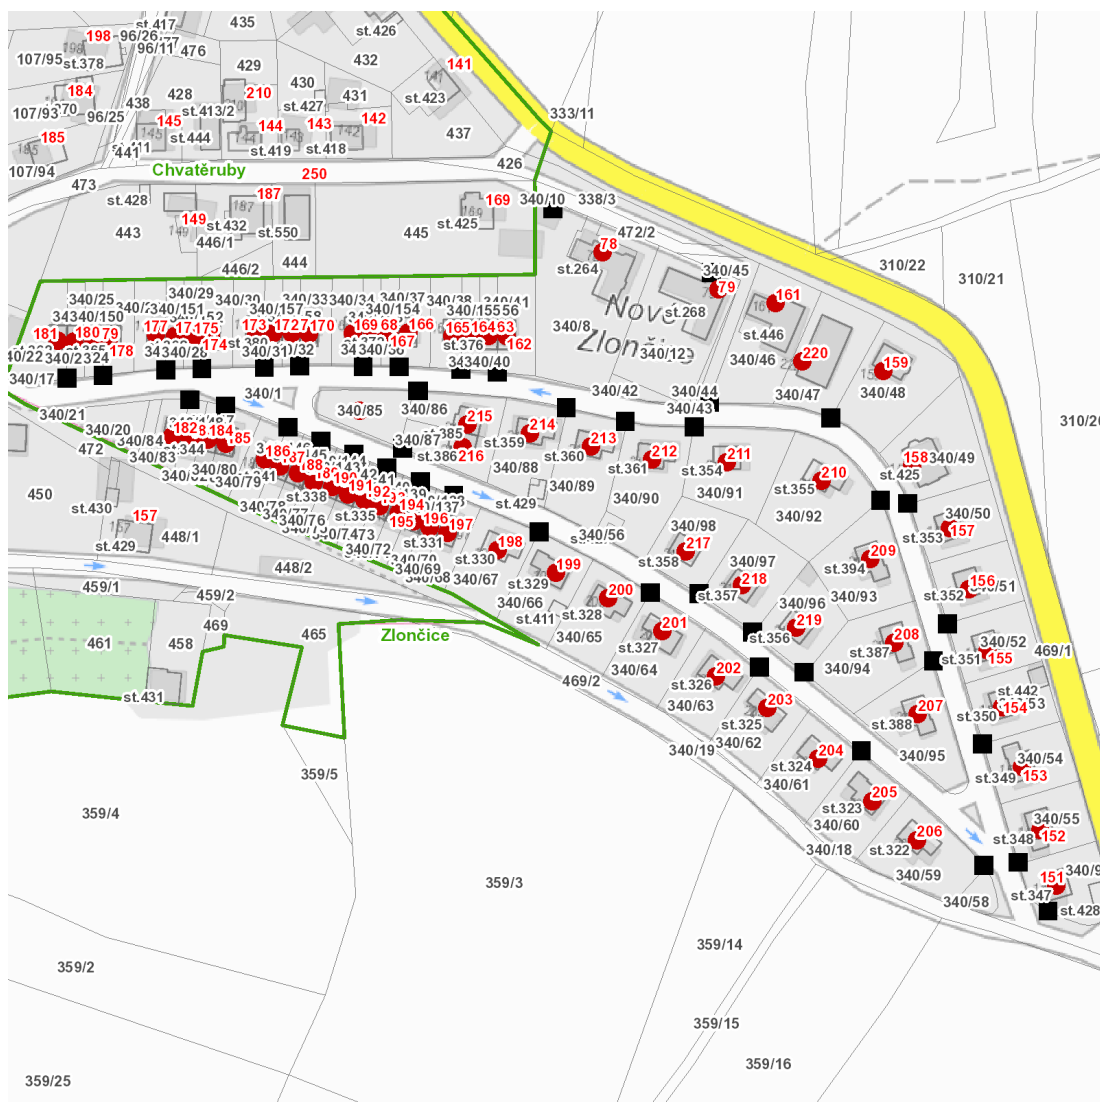

dne **15. 7. 2022** od **12:00** do **15:00** hodin

---

**Plánovaná odstávka zahrnuje tyto lokality:****Zlončice (okres Mělník)**

č. p. 78, 79, 151-159, 161-220

kat. území **Zlončice** (kód **655376**): parcelní č. 340/85

**dne 15. 7. 2022 od 12:00 do 15:00 hodin****Orientační mapový podklad odstávkou dotčených lokalit****VYSVĚTLIVKY**

- – adresy dotčené odstávkou elektřiny
- – místa připojení k elektrické síti dotčená odstávkou

**INFORMACE ZASLÁNA**

IDDS: h84ap4a (Obec Zlončice)