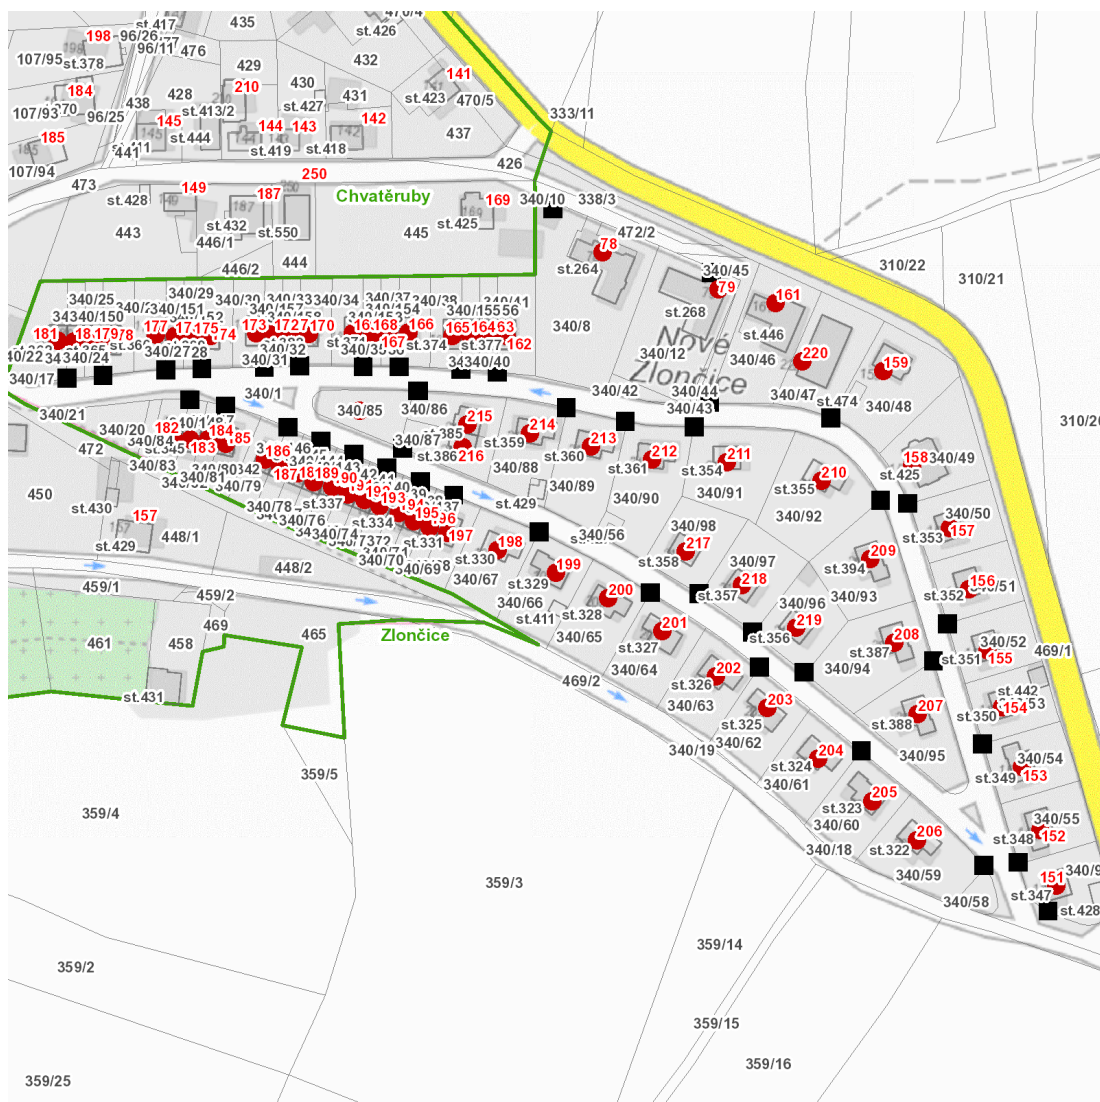

dne **13. 6. 2024** od **11:30** do **15:00** hodin

---

**Plánovaná odstávka zahrnuje tyto lokality:****Zlončice (okres Mělník)**

č. p. 78, 79, 151-159, 161-220

kat. území **Zlončice** (kód **655376**): parcelní č. 340/85

**dne 13. 6. 2024 od 11:30 do 15:00 hodin****Orientační mapový podklad odstávkou dotčených lokalit****VYSVĚTLIVKY**

- – adresy dotčené odstávkou elektřiny
- – místa připojení k elektrické síti dotčená odstávkou

**INFORMACE ZASLÁNA**

IDDS: h84ap4a (Obec Zlončice)